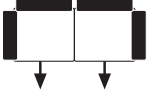

Beste Verarbeitung und harmonische Formensprache

Sofa 2 Sitz
Gesamtbreite: 165 cm

Sofa 2,5 Sitz
Gesamtbreite: 195 cm

Hocker
Gesamtbreite: 72 x 58 cm

Hocker
Gesamtbreite: 87 x 58 cm

Gesamthöhe: 78 / 108 cm
Gesamttiefe: 110 / 160 cm
Sitzhöhe: 47 cm
Sitztiefe: 58 / 99 cm